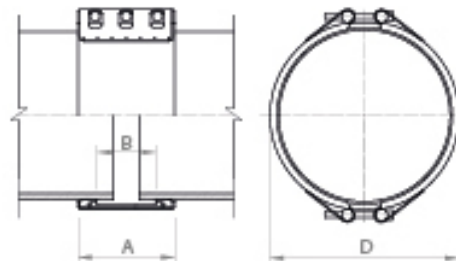

Codi	DE (mm)	Rang	Pressió (bar)	Preu
IBXR 60-64 A2E40	63.0	60-64	40	72,46 €
IBXR 64-68 A2E40	66.0	64-68	40	74,33 €
IBXR 67-72 A2E30	69.0	67-72	30	74,33 €
IBXR 74-78 A2E30	76.1	74-78	30	76,19 €
IBXR 80-86 A2E30	84.0	80-86	30	77,22 €
IBXR 87-93 A2E30	88.9	87-93	30	78,01 €
IBXR 90-96 A2E30	94.0	90-96	30	78,01 €
IBXR 98-106 A2E30	104.0	98-106	30	80,41 €
IBXR 107-111 A2E30	108.0	107-111	30	80,97 €
IBXR 110-116 A2E30	114.3	110-116	30	83,02 €
IBXR 118-125 A2E20	125.0	118-125	20	84,60 €
IBXR 125-131 A2E20	129.0	125-131	20	84,60 €
IBXR 131-136 A2E20	133.0	131-136	20	85,65 €
IBXR 137-144 A2E20	139.7	137-144	20	86,57 €
IBXR 147-156 A2E20	154.0	147-156	20	88,95 €
IBXR 156-162 A2E20	159.0	156-162	20	89,63 €
IBXR 166-171 A2E20	168.3	166-171	20	91,05 €

Per a altres mides, consultar

Ample Nominal 140

	IBYR	ICYR	IDYR	IEYR	IFYR
	mm	mm	mm	mm	mm
A	139	140	141	142	144
B	86	86	86	86	86
D	DE+23	DE+24	DE+25	DE+26	DE+28

Sèrie IBYR

Codi	Rang	Pressió	Preu
IBYR 156-168 A2E23	156-168	23	130,86 €
IBYR 202-214 A2E18	202-214	18	142,06 €
IBYR 258-270 A2E15	258-270	15	153,28 €
IBYR 310-322 A2E12	310-322	12	164,46 €
IBYR 359-371 A2E11	359-371	11	175,67 €
IBYR 402-414 A2E9	402-414	9	186,89 €
IBYR 450-462 A2E8	450-462	8	205,57 €
IBYR 557-573 A2E7	557-573	7	227,98 €
IBYR 614-630 A2E6	614-630	6	239,19 €